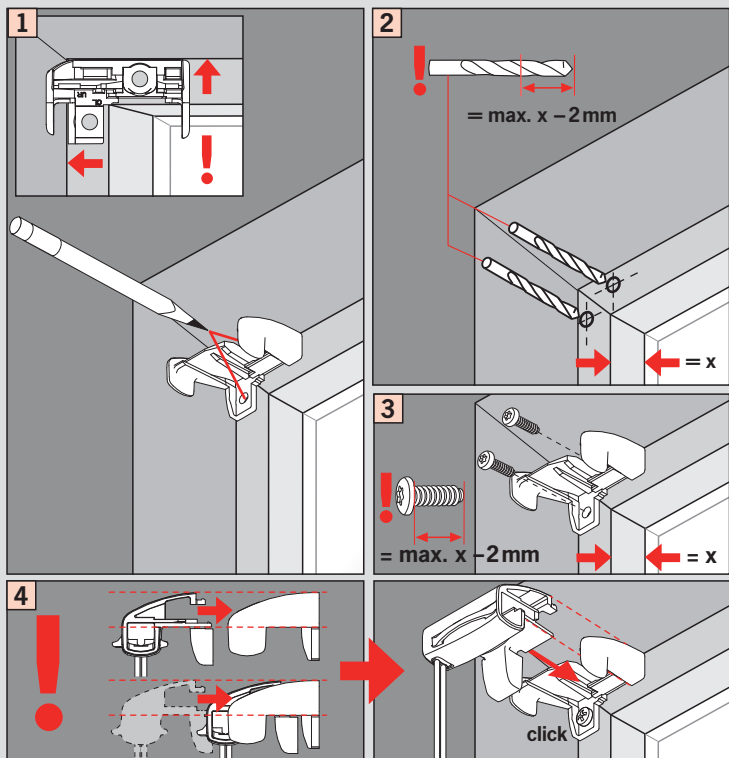

**Montage • Fitting
Montaggio • Montaż
Монтаж**