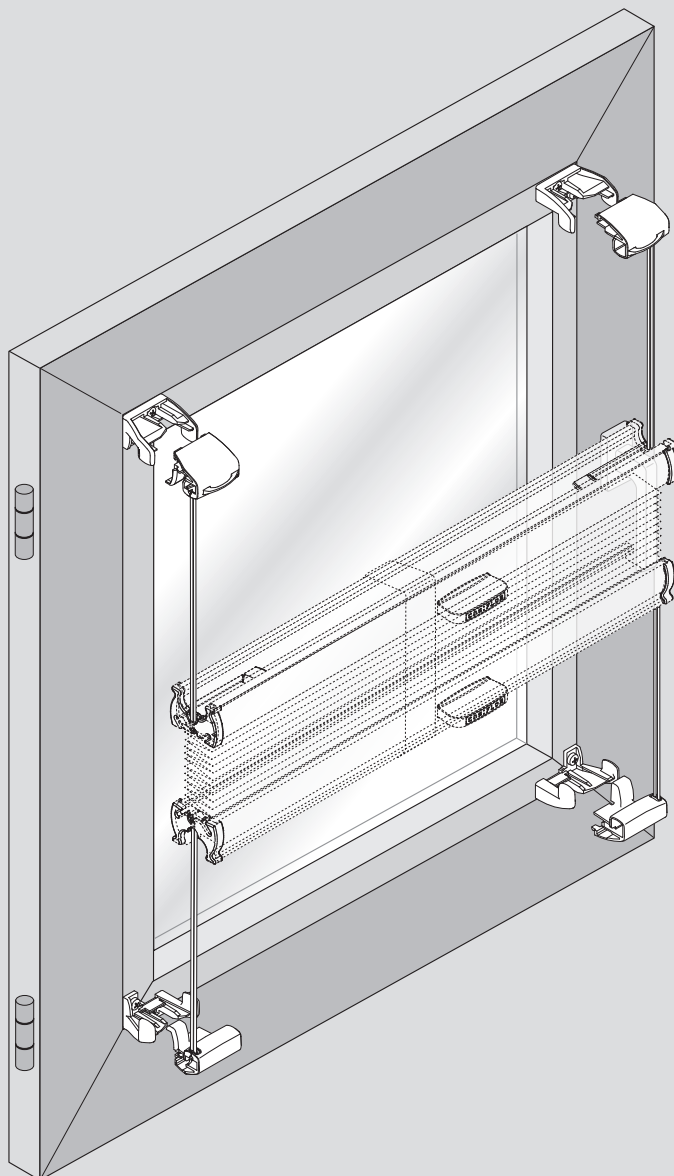

# Cosiflor Glasleistenwinkel

Beading bracket

Beugel voor raamkozijn

Equerre pour feuillure de fenêtre

Squadra per battute di finestra

Кątownik do listewki w ramie okiennej

Уголки для оконного штапика

**Wichtig!** Bitte mit der Pflegeanleitung aufbewahren!  
**Important!** Please keep together with care instructions!  
**Belangrijk!** A.u.b. bij de gebruiksaanwijzing bewaren!  
**Important!** Conserver ensemble avec les conseils d'entretien!  
**Importante!** Conservare con le istruzioni per la manutenzione!  
**Ważne!** Proszę przechowywać z instrukcją pielęgnacji!  
**Внимание!** Хранить вместе с инструкцией по эксплуатации!